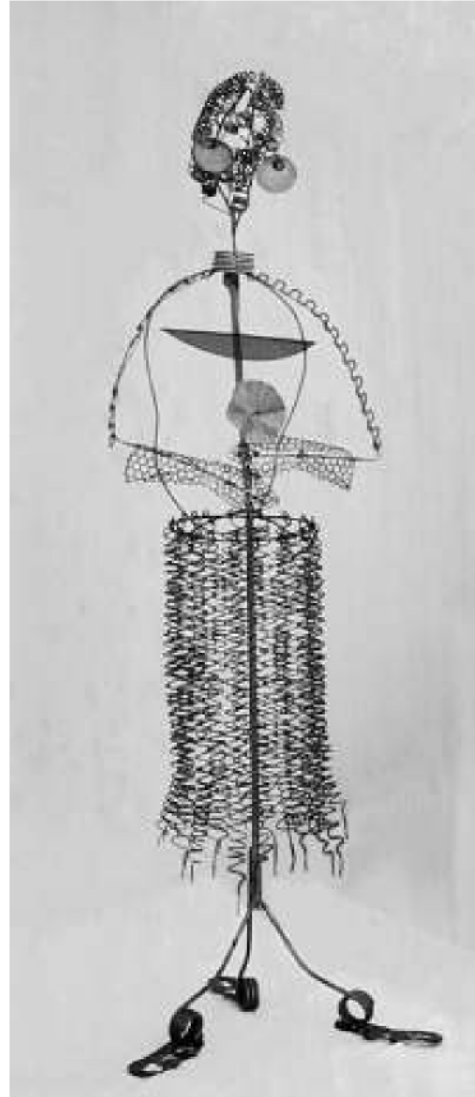

152. haute couture II

H 200 – B 52 – T 45 cm