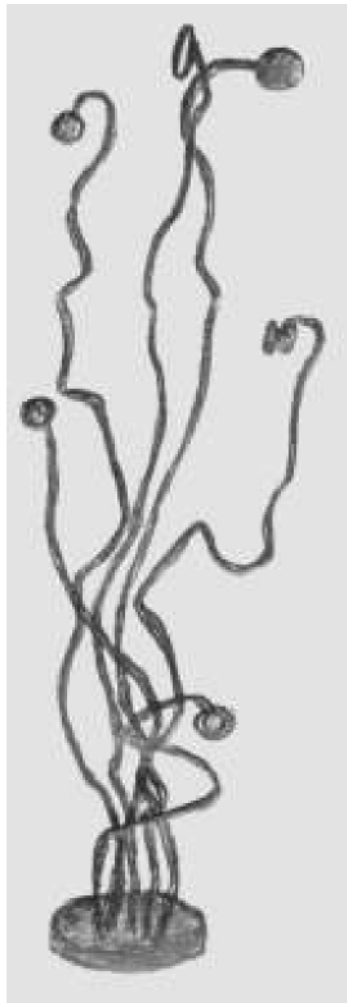

92. Herbst III

H 320 – B 60 – T 50 cm