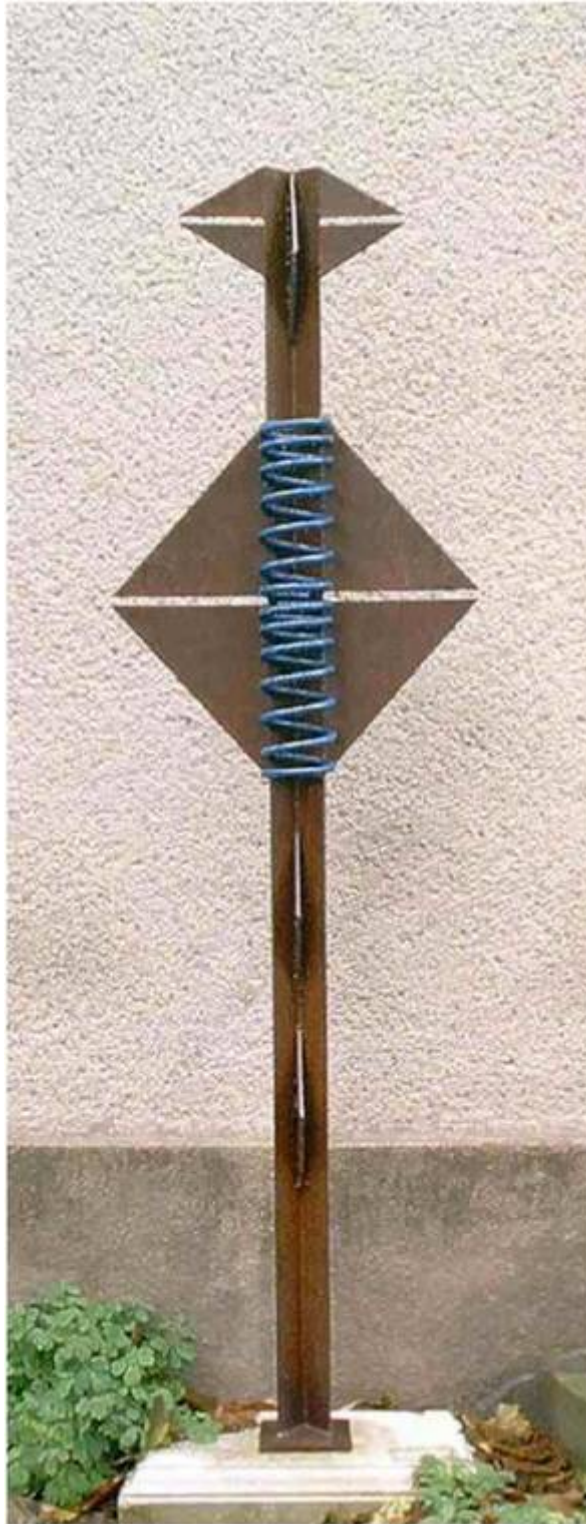

## 89. Kriminal Tan<sup>g</sup>o \*

Eisen  
H 54 – B 21 – T 48 cm

88. Bahncard

Eisen  
H 180 – B 70 – T 50 cm ca. 30 kg

90. La Wendel

Eisen, H 215 – B 60 – T 20 cm