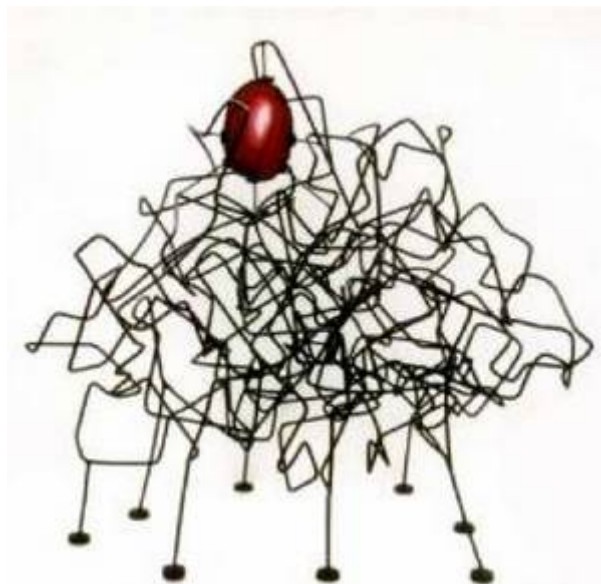

122. Haste mal 'ne Mark

Eisen, Eiche
H 118 - B 40 - T 28 cm

123. Sym^Posium

Eisen, Achat H 80 - B 80 - T 60 cm *