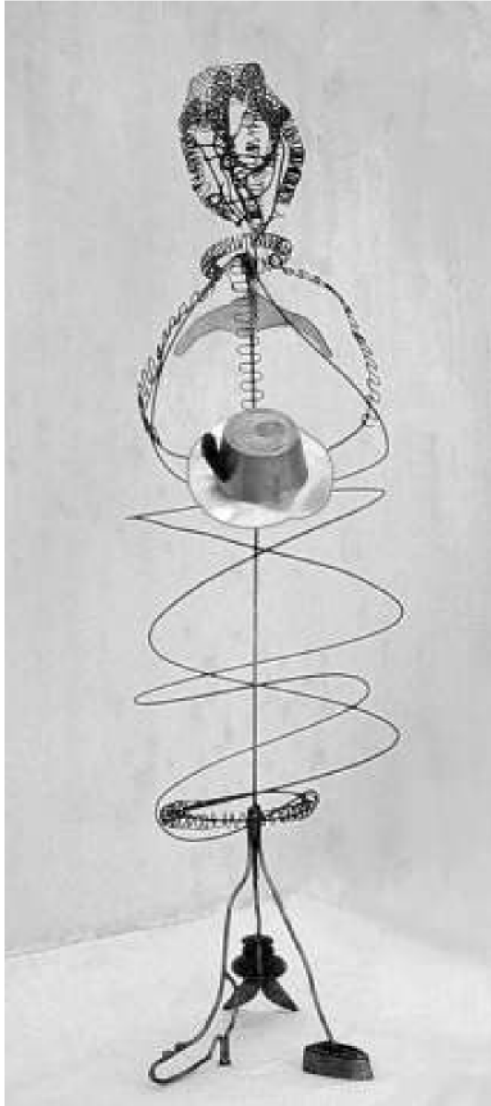

151. haute couture I

H 203 – B 54 – T 54 cm