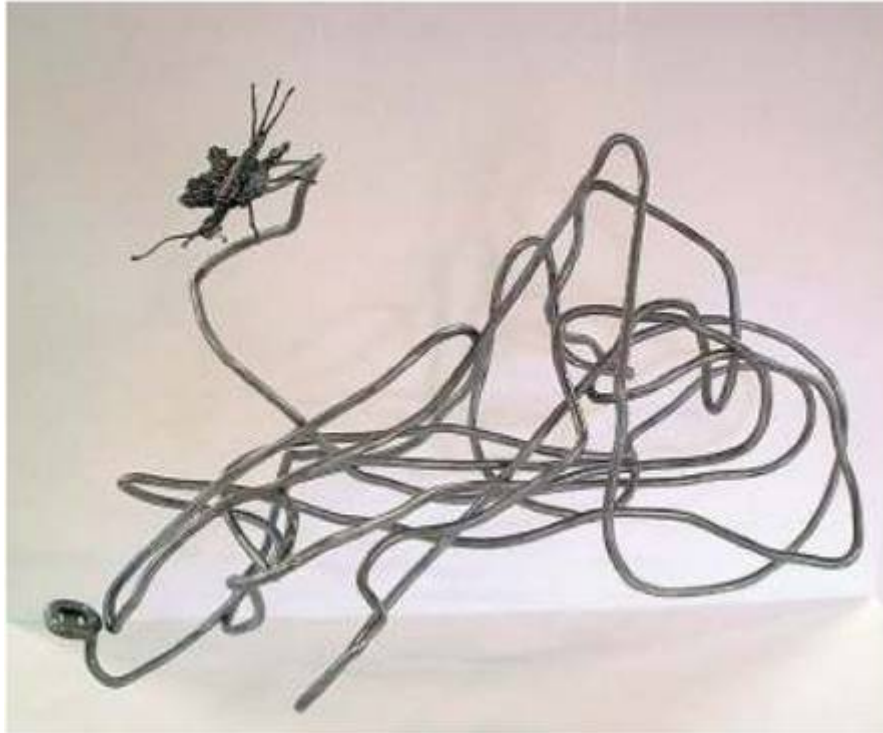

#### 95. Blütenstand \*

Eisen  
H 180 – B 50 – T50 cm  
ca 32 kg

96. Tuja (Lebensbaum) \*

Eisen, H 134 – B 26 – T 6 cm

99. Lebens<sup>p</sup>ur einer Einta<sup>g</sup>sflie<sup>g</sup>e

Eisen  
H 45 – B 78 – T 34 cm