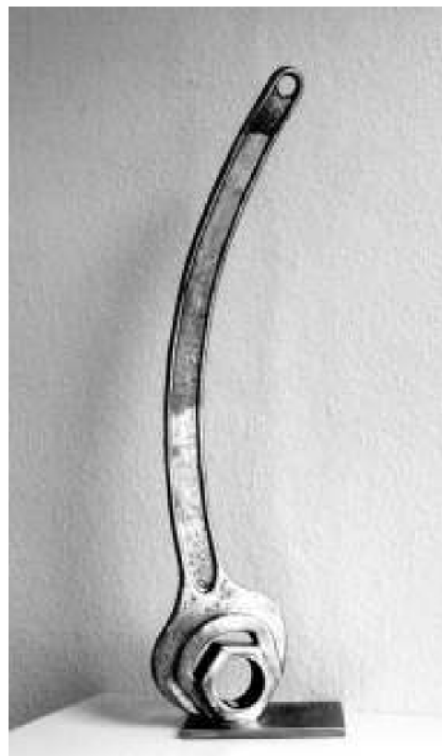

102. Orakel \*

Eisen

H 64 – B 32 – T 10 cm

103. Reliktsäule

Eisen, Keramik

H 128 – B 54 – T 60 cm

104. Créature de Saturn I \*

Eisen  
H 60 – B 25 – T 26 cm