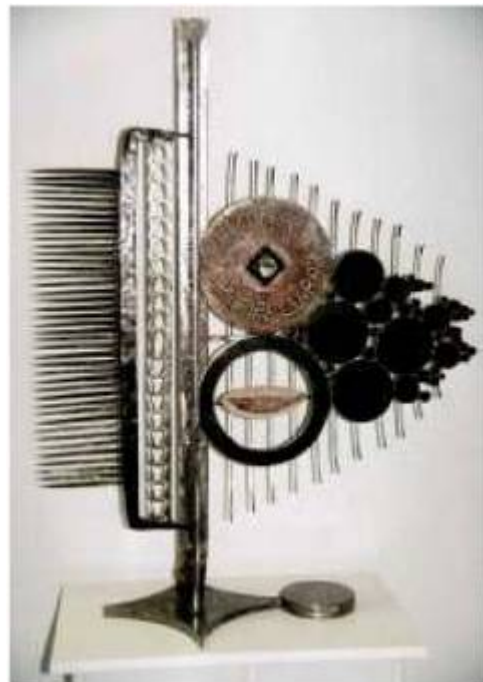

25. Denkmal für Rhacolepis II

Eisen, Fossil, Glas
H 110 - B 82 - T 38 cm

Fossil 120 Mio. Jahre, Brasilien