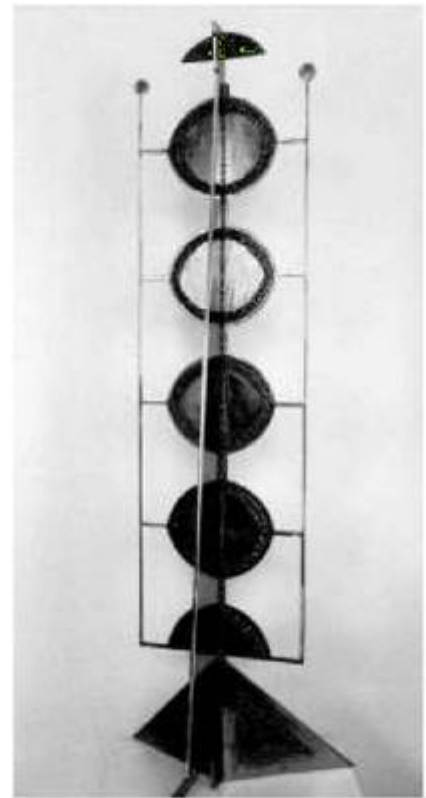

#### 43. Johannistrieb

Eisen, Schiefer, Glas H 94 - B 16 - T 18 cm

44. Ener<sup>g</sup>ies<sup>p</sup>ule \*

Eisen, H 90 – B 75 - T 35

45. Rhythmus \*

Eisen, 36 kg, H 72 – B 92 - T 45 cm

46. Erzen<sup>9</sup>el

Eisen  
H 115 - B 45 - T 25,5 cm

47. Diametral \*

Eisen  
H 146 - B 49 - T 42 cm

48. Standbild III

Eisen, Glas, Messing H  
170 - B 72 - T 30 cm

49. Olé

Eisen  
H 45 - B 17 - T 22 cm

50. Kämpfer \*