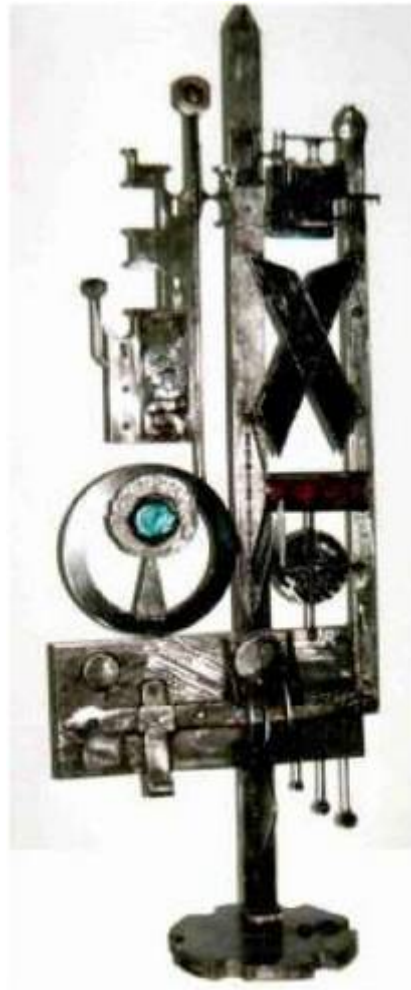

28. Standbild II *

Eisen, Glas
H 137 - B 48 - T 30 cm

29. Winkelmessun^g

Eisen, Glas
H 35,5 - B 20 - T 24 cm