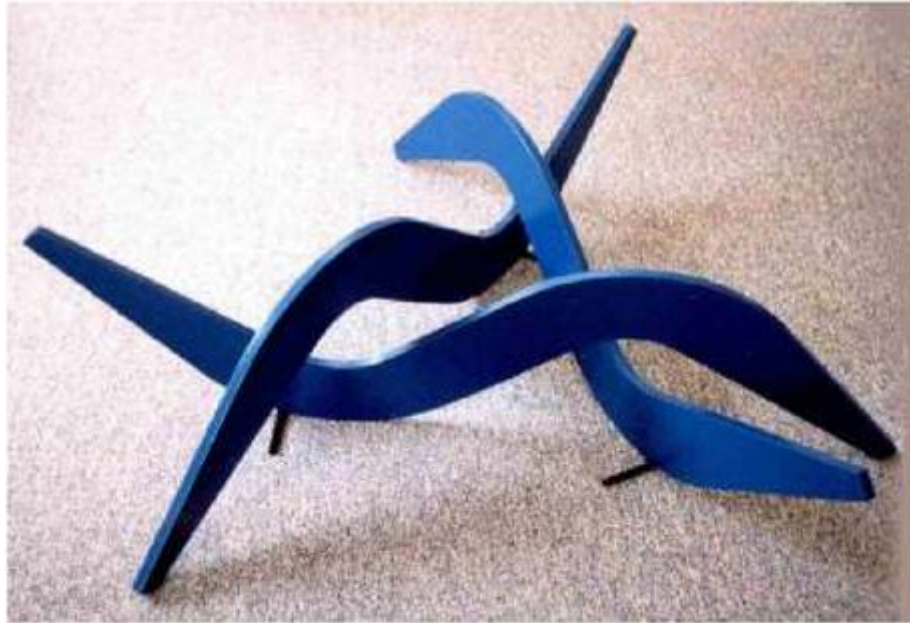

## 91. Sitz des Zeremonienmeisters

Eisen H 350 – B 140 – T 100

92. Herbst III

H 320 – B 60 – T 50 cm

93.  
Steinschachtelstahlstele II

H 280 – B 50 – T 60 cm  
Eisen, ca. 60 kg