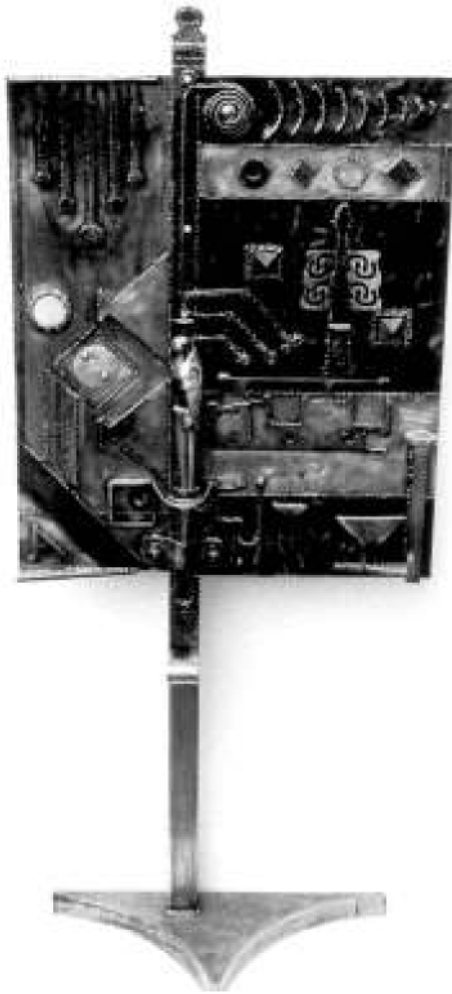

Eisen, Glas, Messing H
170 - B 72 - T 30 cm

49. Olé

Eisen
H 45 - B 17 - T 22 cm