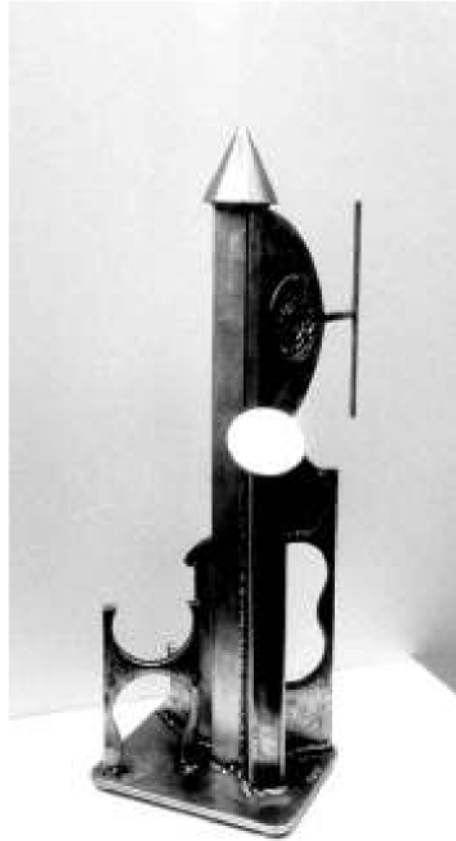

54. Schulhof \*

Eisen  
H 16 - B 18 - T 14 cm

55. Hommage an Caspar  
David Friedrich \*

Eisen  
H 55 - B 18 - T 26 cm

56. Orakel II

Eisen, Schiffsplanke, Glas  
H 86 - B 19 - T 9 cm