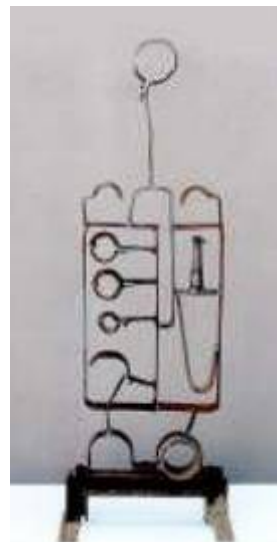

### 62. Rose des Saturn

Eisen  
H 61 - B 61 - T 37 cm

63. Herbst I \*

Eisen  
H 195 - B 80 – T 50 cm

64. Colla<sup>g</sup>e

Eisen  
H 60 – B 32 – T 15 cm

65. ohne Titel \*

Eisen, Glas  
7 kg, H 30 – B 30 – T 22

66. 7- Minuten-Eintopf \*

H 73 – B 36 – T 24 cm

67. ohne Titel

Eisen, H ca. 120 cm

68. Clochard

Eisen  
5 kg, H 45 – B 29 – T 27 cm