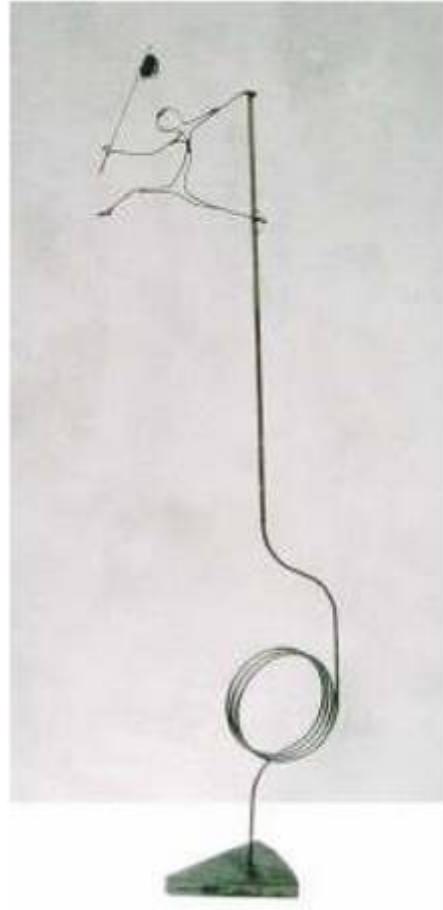

116. Fahenschwin^ger *

Eisen
H 220 – B 25 – T 55