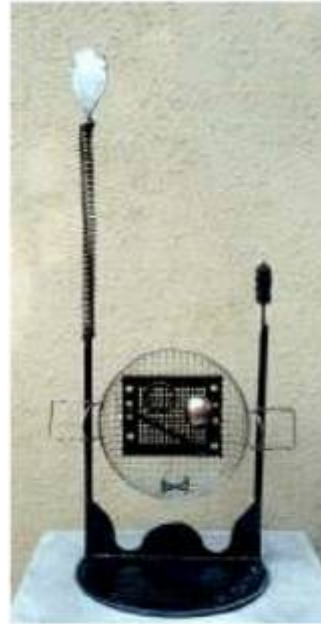

66. 7- Minuten-Eintopf *

H 73 – B 36 – T 24 cm